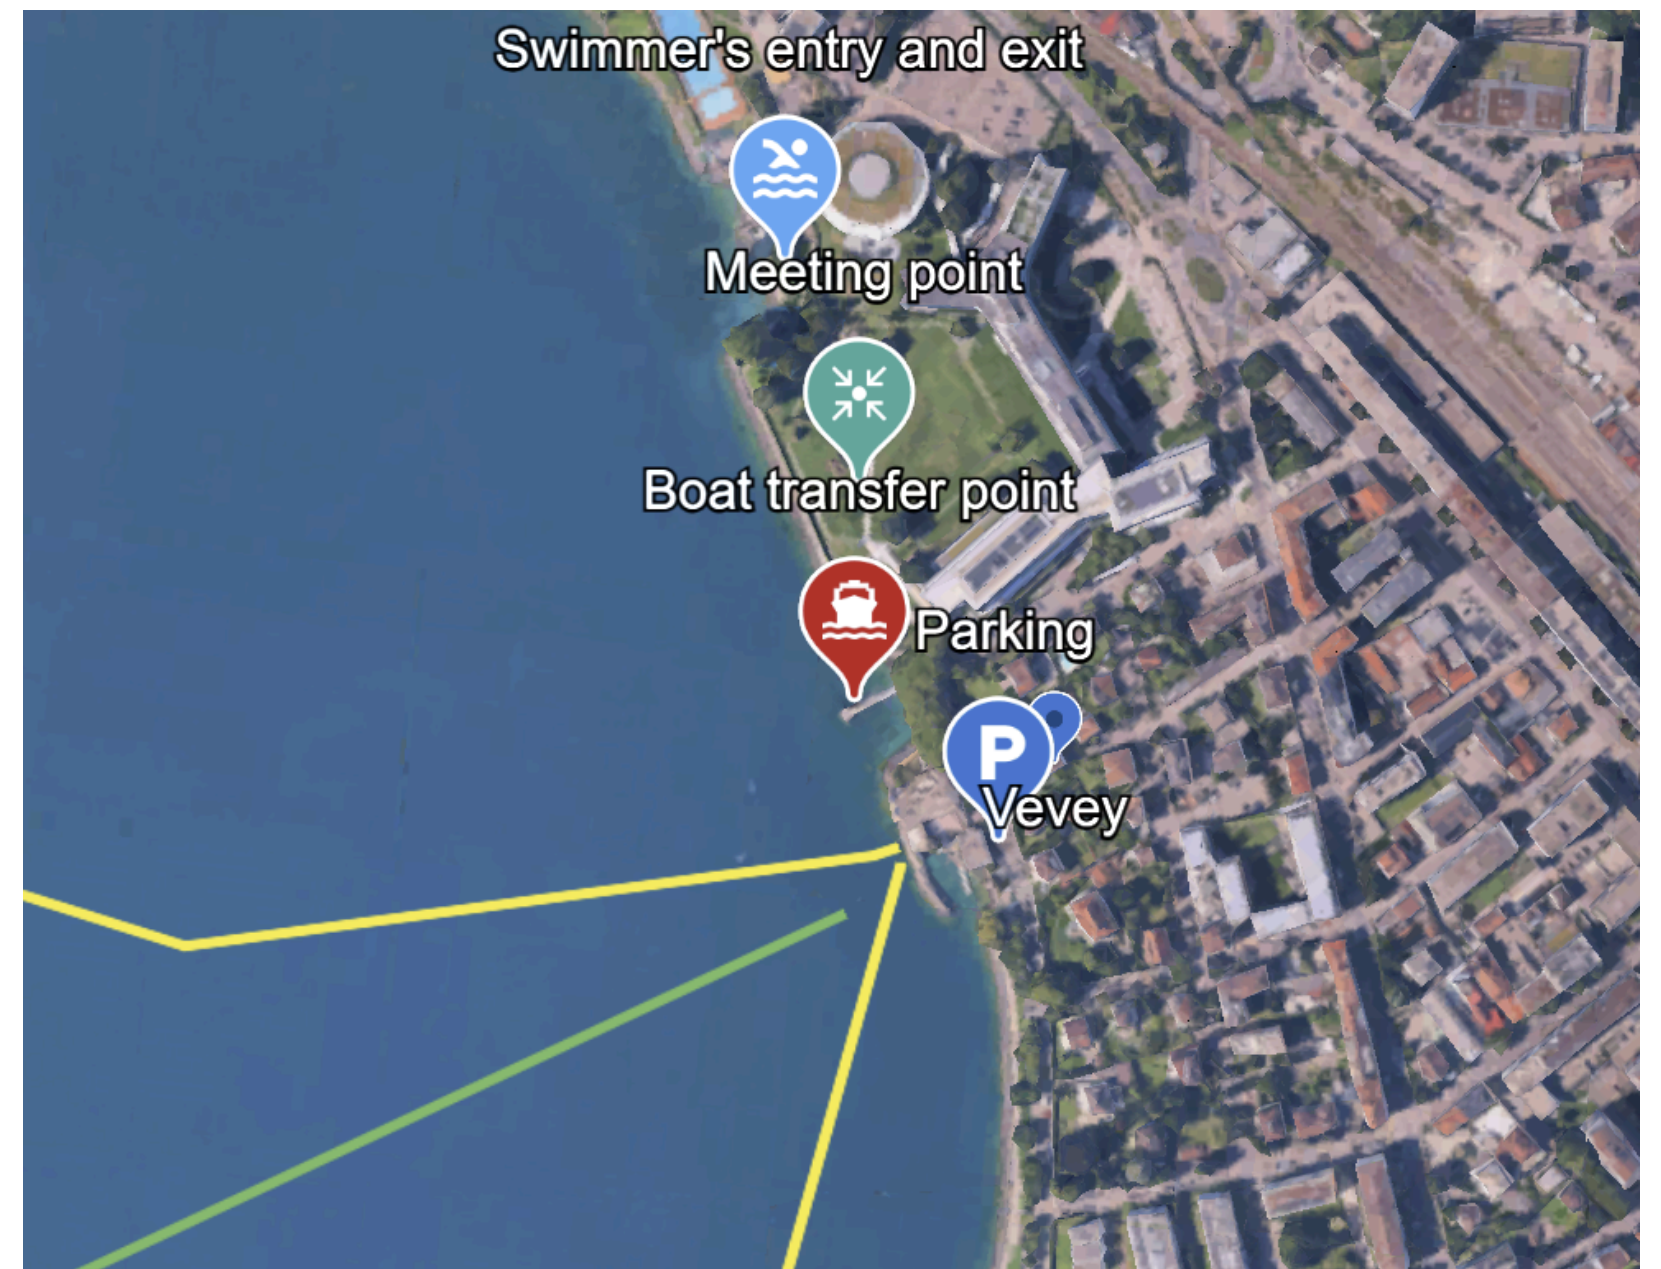

Vendredi 26 juin

Relais de Cully à Villeneuve

RELAIS CULLY → VEVEY

Départ de Cully - Bains des dames

- Gare de Cully (9 min. à pied)
- Parking de la gare (9 min. à pied)

[LIEN Google Earth](#)

Vendredi 26 juin

HORAIRES DE CULLY À VEVEY (9 KM)

RELAIS VEVEY → VILLENEUVE

Départ de Vevey- Petit port Eiffel

- Parking (1 min. à pied)
- Gare de Vevey (3 min. à pied)

[LIEN Google Earth](#)

Vendredi 26 juin

HORAIRES DE VEVEY À VILLENEUVE (9 KM)

RELAIS VEVEY → VILLENEUVE

Arrivée à Villeneuve

- Parking (3 min. à pied)
- Gare de Villeneuve (9. min à pied)

[LIEN Google Earth](#)