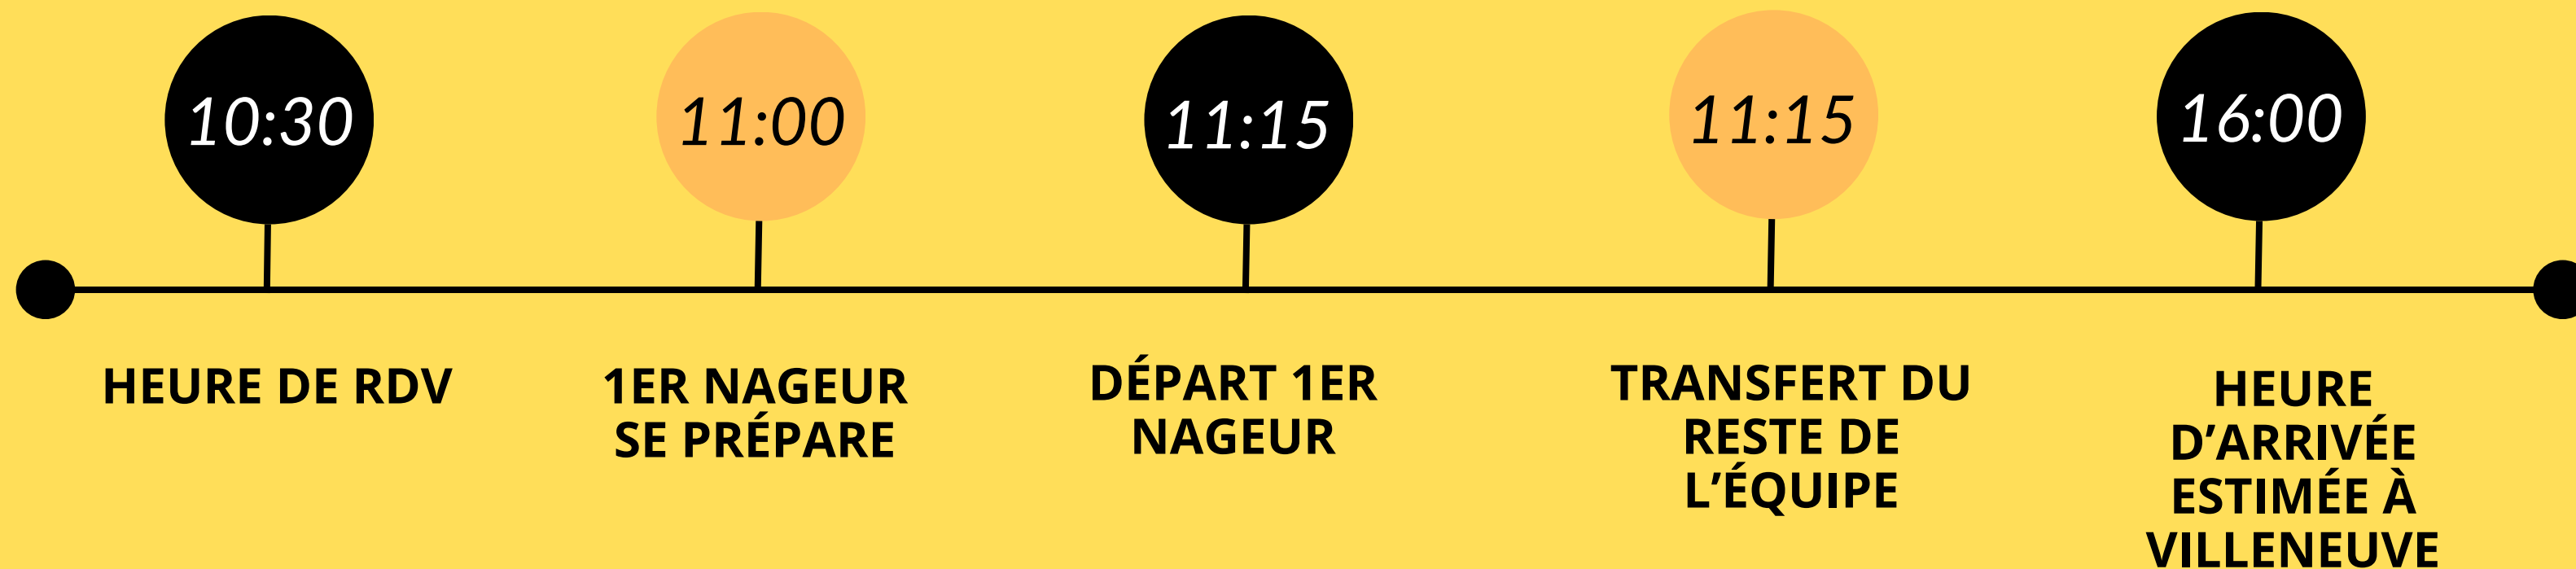

Vendredi 26 juin

Relais de Cully à Villeneuve

RELAIS CULLY → VEVEY

Départ de Cully - Bains des dames

- Gare de Cully (9 min. à pied)
- Parking de la gare (9 min. à pied)

[LIEN Google Earth](#)

Vendredi 26 juin

HORAIRES DE CULLY À VEVEY (9 KM)

RELAIS VEVEY → VILLENEUVE

Départ de Vevey- Petit port Eiffel

- Parking (1 min. à pied)
- Gare de Vevey (3 min. à pied)

[LIEN Google Earth](#)

Vendredi 26 juin

HORAIRES DE VEVEY À VILLENEUVE (9 KM)

RELAIS VEVEY → VILLENEUVE

Arrivée à Villeneuve

- Parking (3 min. à pied)
- Gare de Villeneuve (9. min à pied)

[LIEN Google Earth](#)