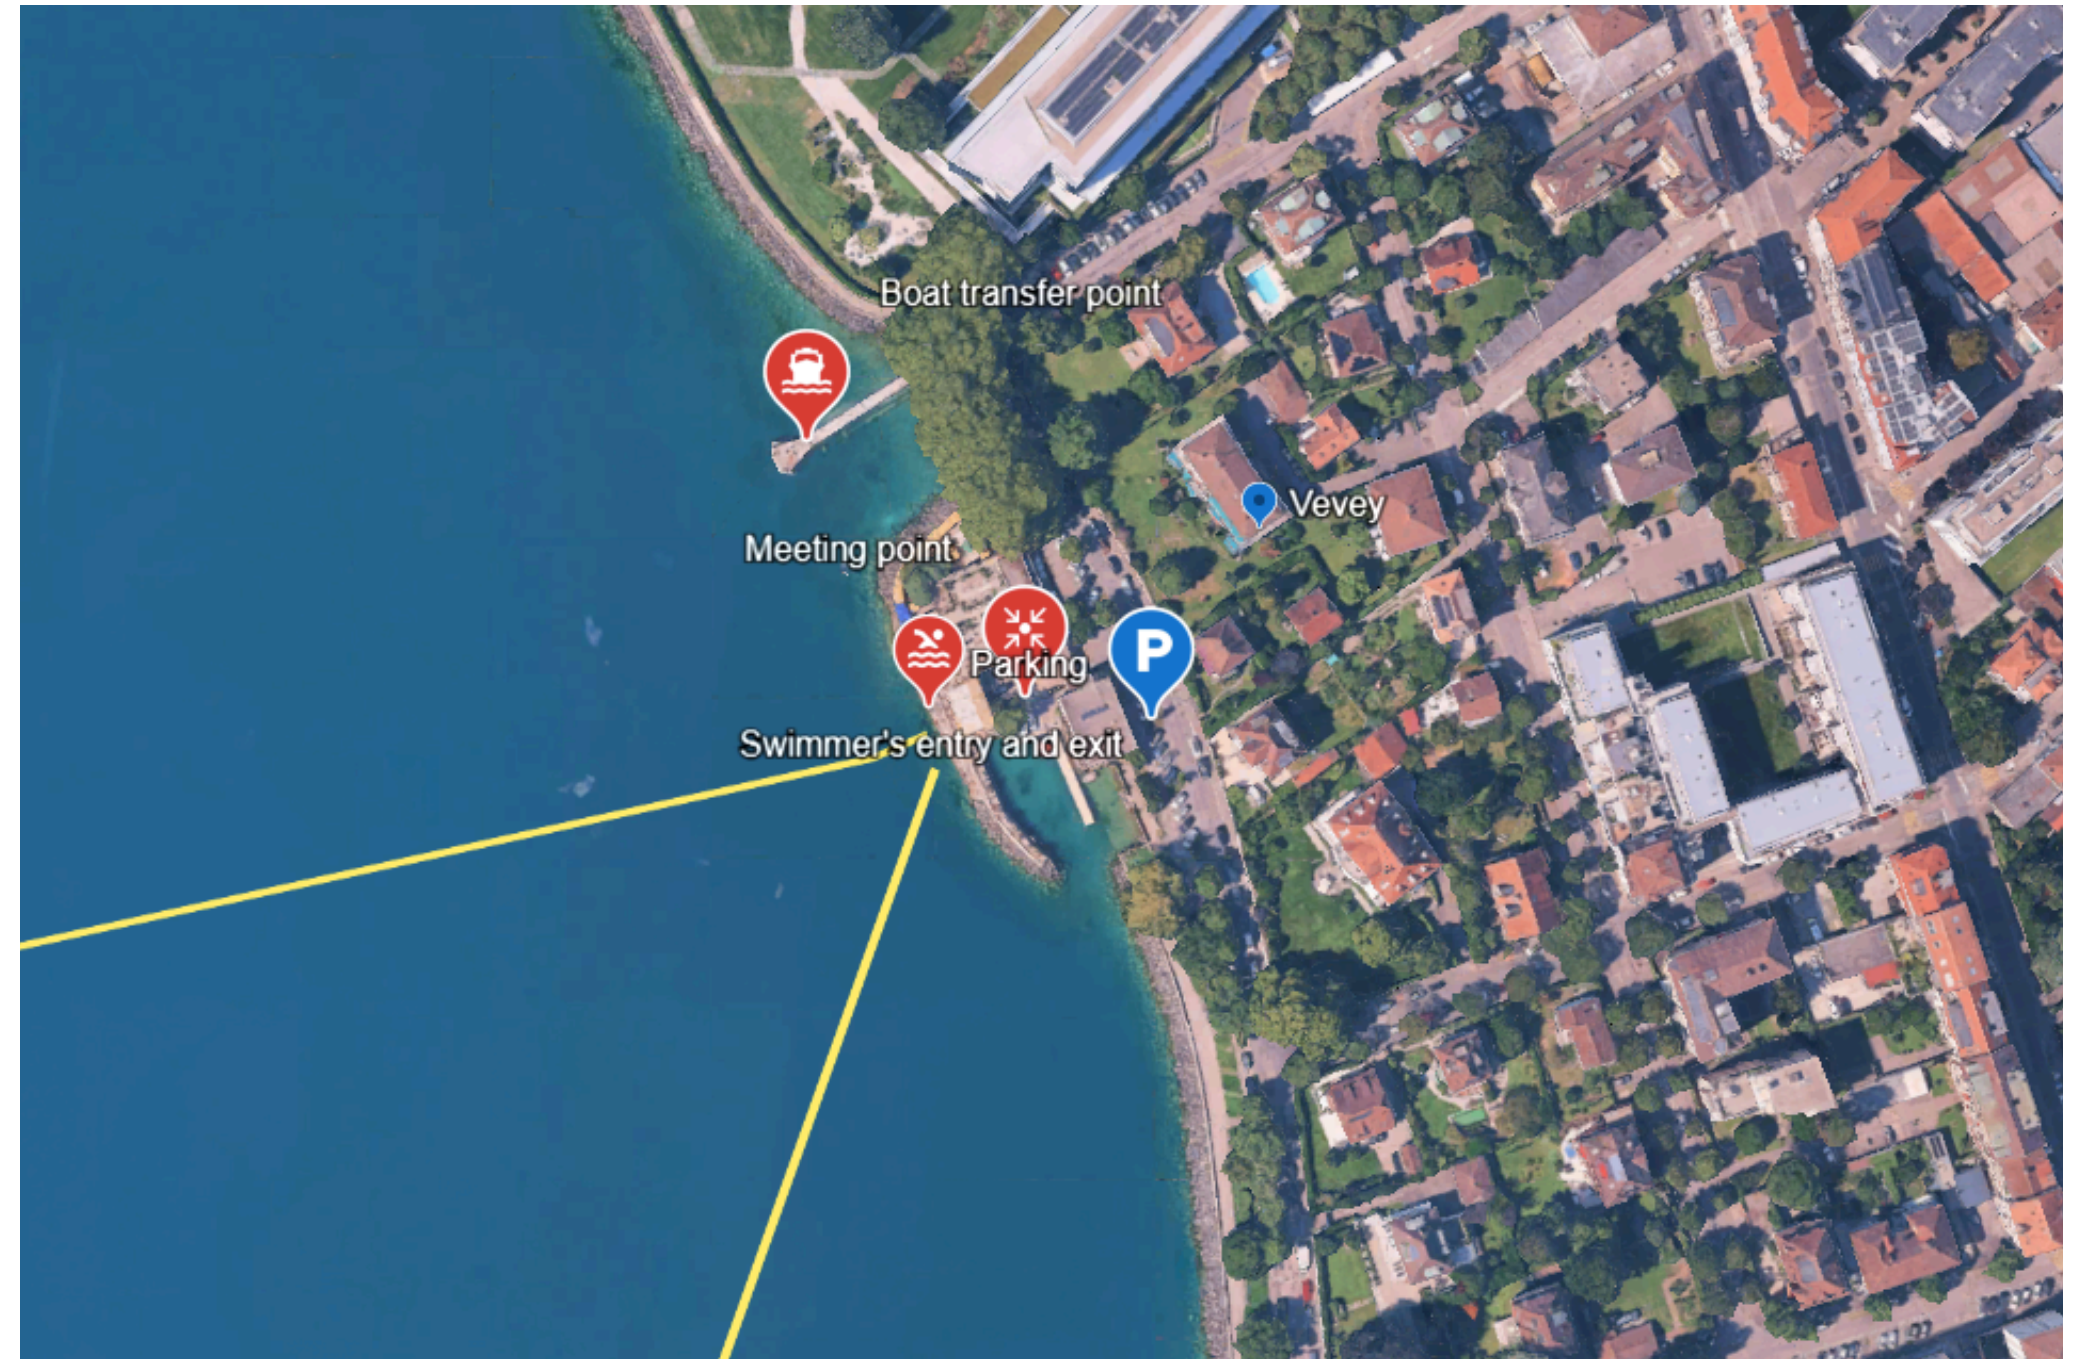

# Départ de Cully - Bains des dames

- Gare de Cully (9 min. à pied)
- Parking de la gare (9 min. à pied)

[LIEN Google Earth](#)

# Départ de Vevey- Bains Payes

- Parking (1 min. à pied)
- Gare de Vevey (3 min. à pied)

[LIEN Google Earth](#)

## RELAIS VEVEY -> VILLENEUVE

# Arrivée à Villeneuve

- Parking (3 min. à pied)
- Gare de Villeneuve (9. min à pied)

[LIEN Google Earth](#)