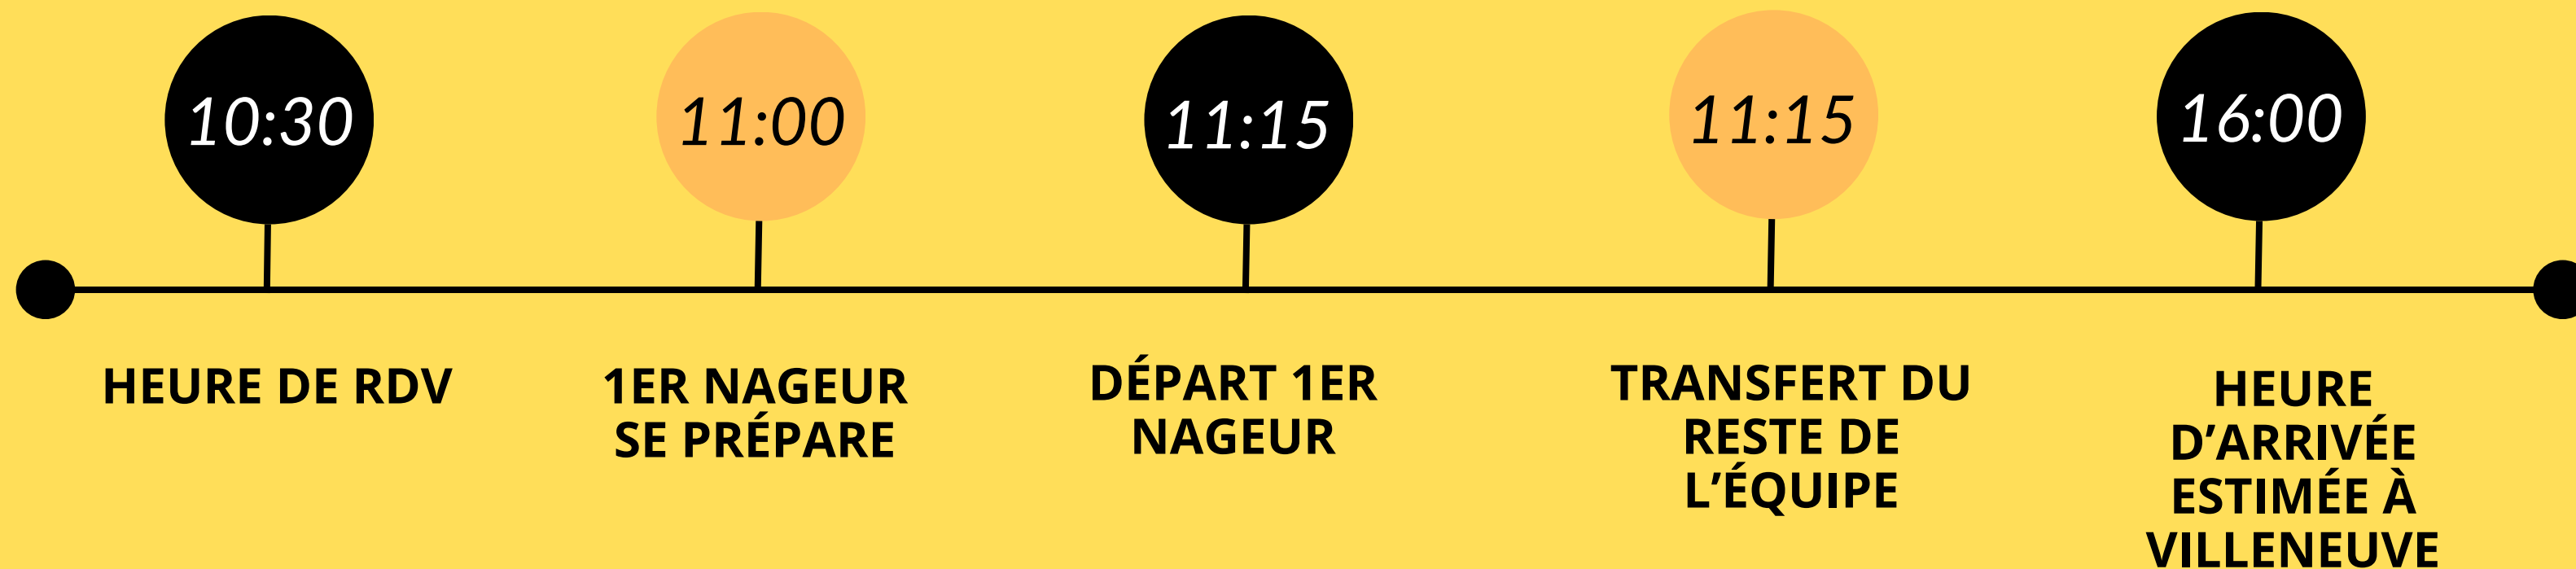

# Départ de Vevey- Bains Payes

- Parking (1 min. à pied)
- Gare de Vevey (3 min. à pied)

[LIEN Google Earth](#)

## RELAIS VEVEY -> VILLENEUVE